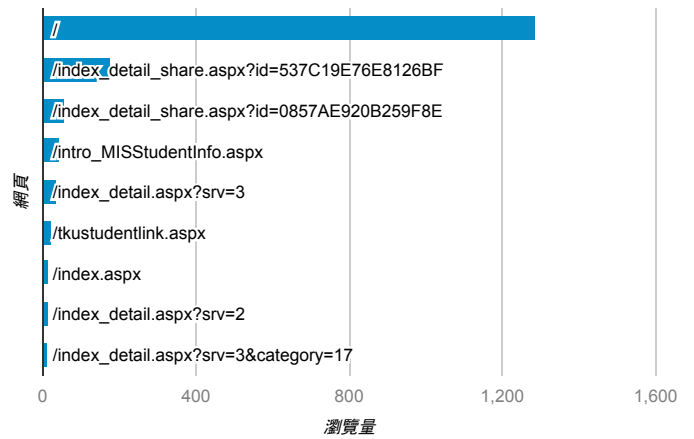

報表03_內容

2015年6月29日 - 2015年7月5日

所有工作階段
100.00%

網頁載入平均需時 (秒)

瀏覽量 (依網頁分組)

網頁載入平均需時 (秒)和瀏覽量 (依 網頁 分組)

網頁	網頁載入平均需時 (秒)	瀏覽量
/index_detail_share.aspx?id=537C19E76E8126BF	4.12	178
/	3.46	1,284
/index_detail.aspx?srv=3&category=8	2.79	10
/activity_101-1_game1.aspx	0.00	1
/activity_103-1_game1.aspx	0.00	3
/activity_game01.aspx	0.00	1
/analytics_Summary.aspx	0.00	9
/ePortfolio/error.aspx?err=ssook	0.00	1
/ePortfolio/index_detail.aspx?srv=3&category=14	0.00	1
/ePortfolio/index.aspx	0.00	6

造訪和新造訪率 (依 關鍵字 分組)

關鍵字	工作階段	% 新工作階段
(not provided)	349	83.67%
如何增加自己的動力	2	100.00%
淡江大學校內工讀	2	100.00%
在威秀上班	1	100.00%
在電影院工作	1	100.00%
抽直屬方式	1	100.00%
威秀 工讀	1	100.00%
淡江新生填資料	1	100.00%
華納威秀 飲料杯	1	100.00%
華納威秀 徵才	1	100.00%