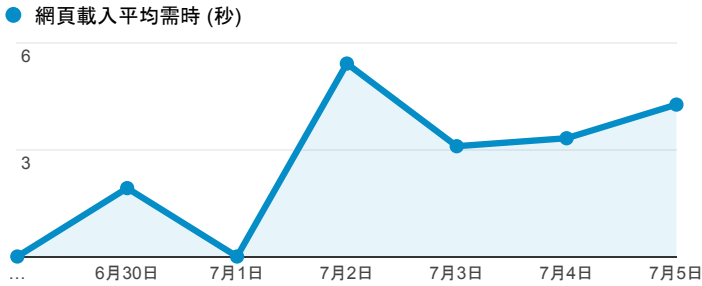

報表03_內容

2015年6月29日 - 2015年7月5日

所有工作階段
100.00%

網頁載入平均需時 (秒)

瀏覽量 (依網頁分組)

網頁載入平均需時 (秒)和瀏覽量 (依 網頁 分組)

網頁	網頁載入平均需時 (秒)	瀏覽量
/index_detail_share.aspx?id=537C19E76E8126BF	4.12	178
/	3.46	1,284
/index_detail.aspx?srv=3&category=8	2.79	10
/activity_101-1_game1.aspx	0.00	1
/activity_103-1_game1.aspx	0.00	3
/activity_game01.aspx	0.00	1
/analytics_Summary.aspx	0.00	9
/ePortfolio/error.aspx?err=ssook	0.00	1
/ePortfolio/index_detail.aspx?srv=3&category=14	0.00	1
/ePortfolio/index.aspx	0.00	6

造訪和新造訪率 (依 關鍵字 分組)

關鍵字	工作階段	% 新工作階段
(not provided)	349	83.67%
如何增加自己的動力	2	100.00%
淡江大學校內工讀	2	100.00%
在威秀上班	1	100.00%
在電影院工作	1	100.00%
抽直屬方式	1	100.00%
威秀 工讀	1	100.00%
淡江新生填資料	1	100.00%
華納威秀 飲料杯	1	100.00%
華納威秀 徵才	1	100.00%